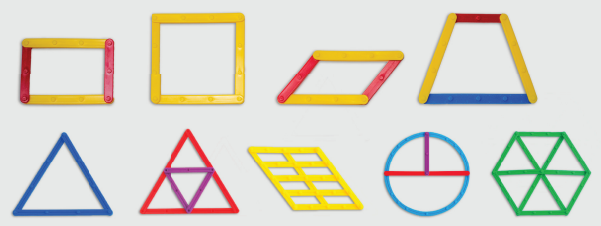

 @mmpmateriaispedagogicos

 @mmp.materiaispedagogicos

neuromatemática
A NOVA CIÊNCIA DO CÉREBRO

LINKED CUBES

KIT MEDIDA DE TEMP

ESTACÃO VERÃO | MÊS 01 JANEIRO | SEMANA 01 DOMINGO | DIA 01

SÓLIDOS GEOMÉTRICOS

ACRÍLICO COM PLANIFICAÇÃO

BASE ACRÍLICA

PLANIFICAÇÃO

CONJUNTO

VERTEX

Vértices e conectores

KIT MATEMÁTICA Financeira

GEOCLICK

MATERIAL DOURADO PLÁSTICO ENCAIXÁVEL

2 EM 1

GEOPLANO