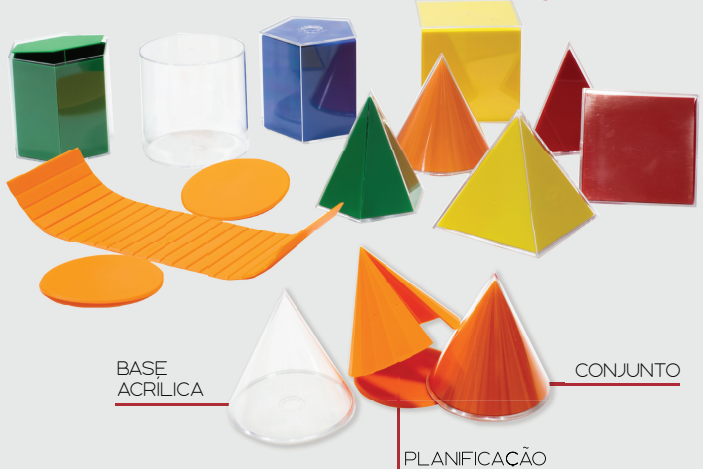

 @mmpmateriaispedagogicos

 @mmp.materiaispedagogicos

neuromatemática
A NOVA CIÊNCIA DO CÉREBRO

LINKED CUBES

KIT MEDIDA DE TEMP

ESTACÃO VERÃO | MÊS 01 JANEIRO | SEMANA 01 DOMINGO | DIA 01

SÓLIDOS GEOMÉTRICOS

ACRÍLICO COM PLANIFICAÇÃO

BASE ACRÍLICA

PLANIFICAÇÃO

CONJUNTO

VERTEX

Vértices e conectores

KIT MATEMÁTICA Financeira

GEOCLICK

MATERIAL DOURADO PLÁSTICO ENCAIXÁVEL

2 EM 1

GEOPLANO