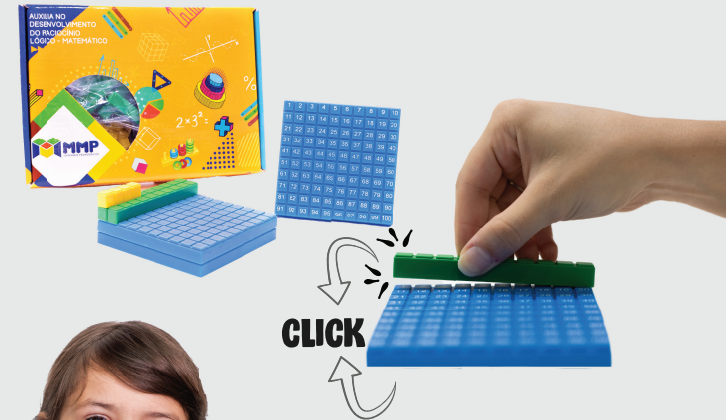

MATERIAL DOURADO PLÁSTICO ENCAIXÁVEL